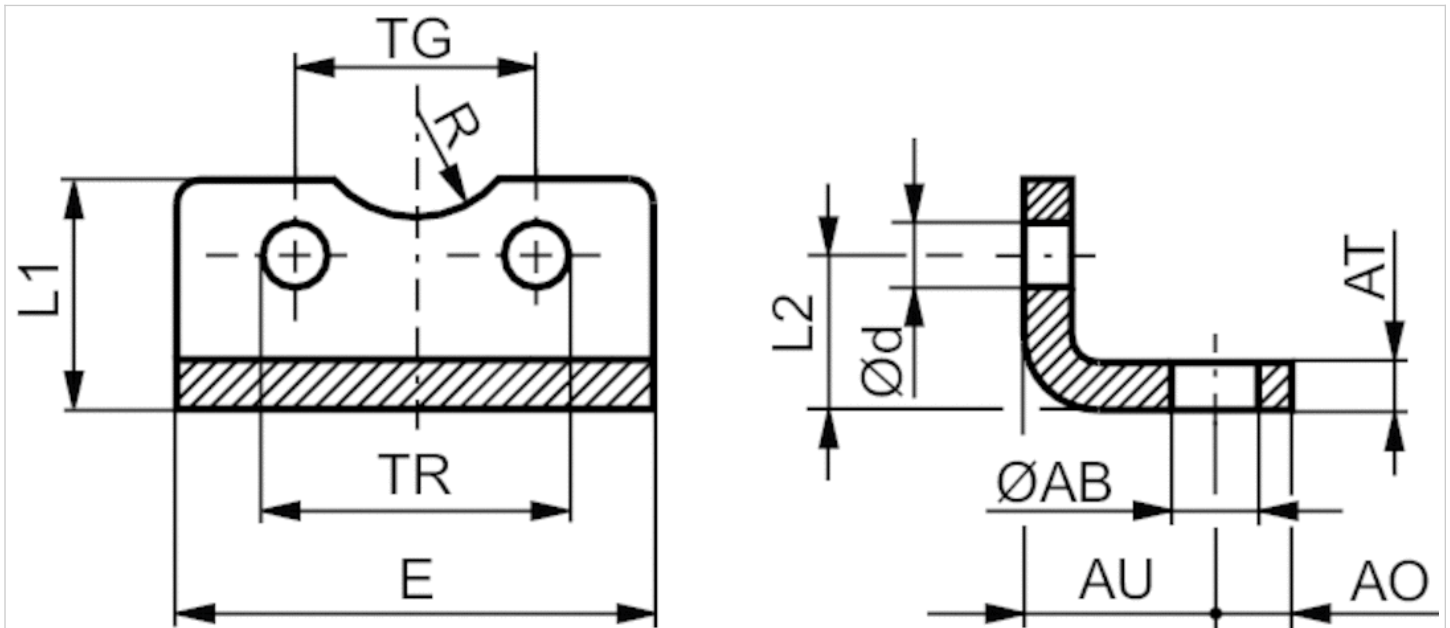

Fußbefestigung, lang, Serie MS9

- geeigneter Kolben-Ø 32, 40, 50, 63, 80, 100 mm

Technische Daten

Materialnummer	Kolben-Ø
1827001018	32 mm
1827001019	40 mm
1827001020	50 mm
1827020085	63 mm
1827001022	80 mm
1827001023	100 mm

Lieferumfang: 2 Fußbefestigungen inkl. Befestigungsschrauben

Technische Informationen

Werkstoff	
Werkstoff	Stahl
	verzinkt
Schrauben	Stahl
	verzinkt

Abmessungen

Abmessungen

Materialnummer	Kolben-Ø	Ø ABH13	AO	AT	AU	Ø d	E	L1	L2	R	TG±0,1	TRJS14
1827001018	32 mm	7	12	5	18	6.6	79	30	15.8	15	32.5	65
1827001019	40 mm	10	12	5	18	6.6	90	30	17	17.5	38	75
1827001020	50 mm	10	14	5	21	9	110	35	21.7	20	46.5	90
1827020085	63 mm	10	14	5	21	9	120	35	21.7	25	56.5	100
1827001022	80 mm	12	13	5	27	11	153	50	27	22.5	72	128
1827001023	100 mm	14.5	13	5	27	11	178	50	26.5	27.5	89	148